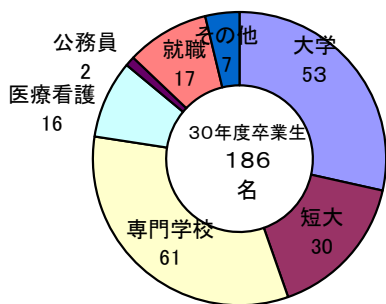

# 平成30年度卒業生の進路先

H31. 3. 15現在

大学	短大	専門学校	医療・看護	公務員	就職	その他	計
53	30	61	16	2	17	7	186
28%	16%	33%	9%	1%	9%	4%	100%

## ● 充実した指導とガイダンス

1年次は「職業を知り卒業後の進路を考える」こと、2年次には「目標を立て、実現すること」を目標に指導しています。3年次には、4月から分野別にガイダンスを行い、自分の進路希望にあったガイダンスに参加できるようになっています。すべての分野で学習指導、面接指導など、それぞれの進路に必要なことを行います。また、看護・医療、公務員・就職希望者に対し、2年次よりガイダンスや勉強会を行っています。