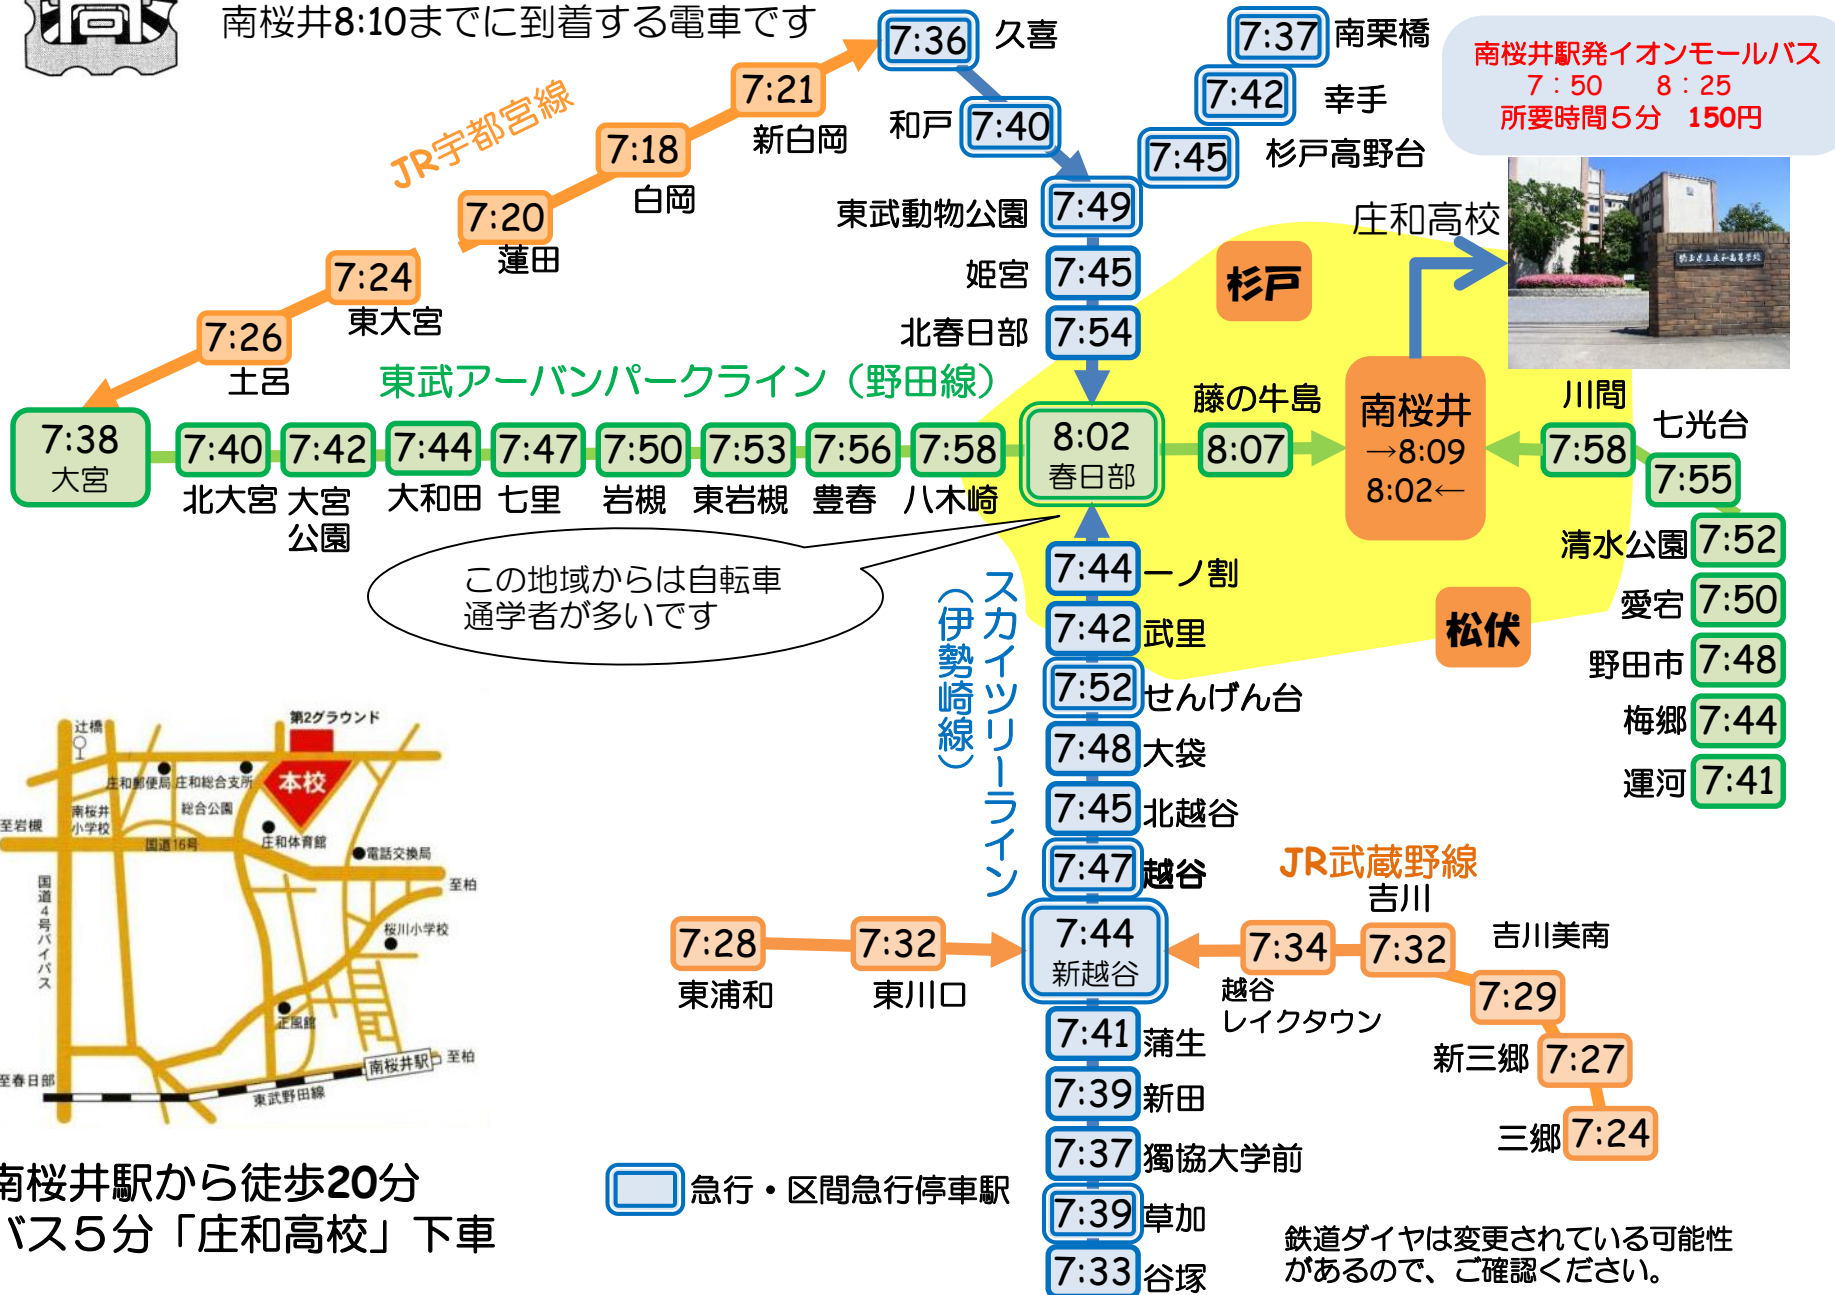

# 意外と近い！！庄和高校 通学マップ (2017年5月現在)

南桜井8:10までに到着する電車です

南桜井駅から徒歩20分  
バス5分「庄和高校」下車

急行・区間急行停車駅

鉄道ダイヤは変更されている可能性があるため、ご確認ください。